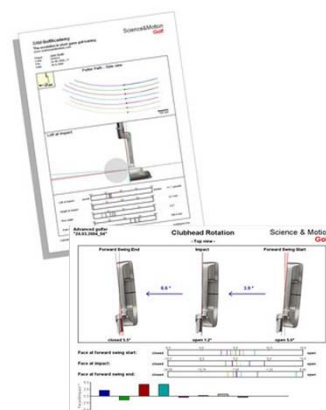

Bei uns erfahren Sie alles über Putten!

Die evenPAR bietet als erste Institution der Schweiz ein gesamtheitliches Paket rund um das Putten an. Wir erreichen auf Basis unserer Ausbildung und den benutzten Tools, eine grosse Erfolgsquote, sowohl bei Spitzenspielern, als auch beim durchschnittlichen Amateur. Putting besteht aus vielen einzelnen Komponenten, welche detailliert analysiert, betrachtet und in Zusammenhang gestellt werden müssen:

- Putt-Stroke → Technik
- Körperhaltung und Bewegung → Biomechanik
- Psychologie → Selbstsicherheit und korrekte Analyse
- Green reading
- Umsetzung der Technik auf dem Grün
- Das richtige Training
- Die richtige Turniervorbereitung

Putt Competence Center

The reference in putting - www-evenpar.ch - +41(0)43'541'10'09

Angebote und Preise

Was	Kosten	Details
„erfolgreich Putten“ Vortrag und Kurs - 3-4 Stunden , für max. 4 Personen	CHF 1000.-	Vortrag und SAM Analyse Trainings und Wettkampfübungen
Putting Lektion 50 Minuten Putt-Lektion Für 1 Person Für 2 Personen	CHF 150.- CHF 200.-	Inkl. SAM Puttlab, Video und allen Trainingstools
Personalised Fitting Ca.1 Stunde	CHF 150.-	Putter Fitting an bestehendem Setup und Technik
Constraint Fitting (< Hcp 5) 2-3 Stunden	CHF 400.-	Video Analyse SAM PuttLAB, Ball Roll mit High Speed Kamera. Komplette Analyse des Puttings und Umsetzung eines Planes.

Zusätzlich Spesen pro 50km, CHF 25.- (ab Unterengstringen).

Gerne unterbreiten wir Ihnen eine individuelle Offerte für Ihren Anlass, die Mannschaft, oder Ihre Kunden. Machen Sie Putting zum Event und nutzen Sie unsere moderne Infrastruktur und unser Know How.

Für Informationen und Buchung kontaktieren Sie:

evenPAR Putt Competence Center
Bernstrasse 60 - 8952 Schlieren
www.evenpar.ch / +41 43 541 10 09
info@evenpar.ch

Tom Ritsch
Zertifizierter Instructor Harold Swash Putting
SAM PuttLab Instructor
SAM PuttLab Competence Center